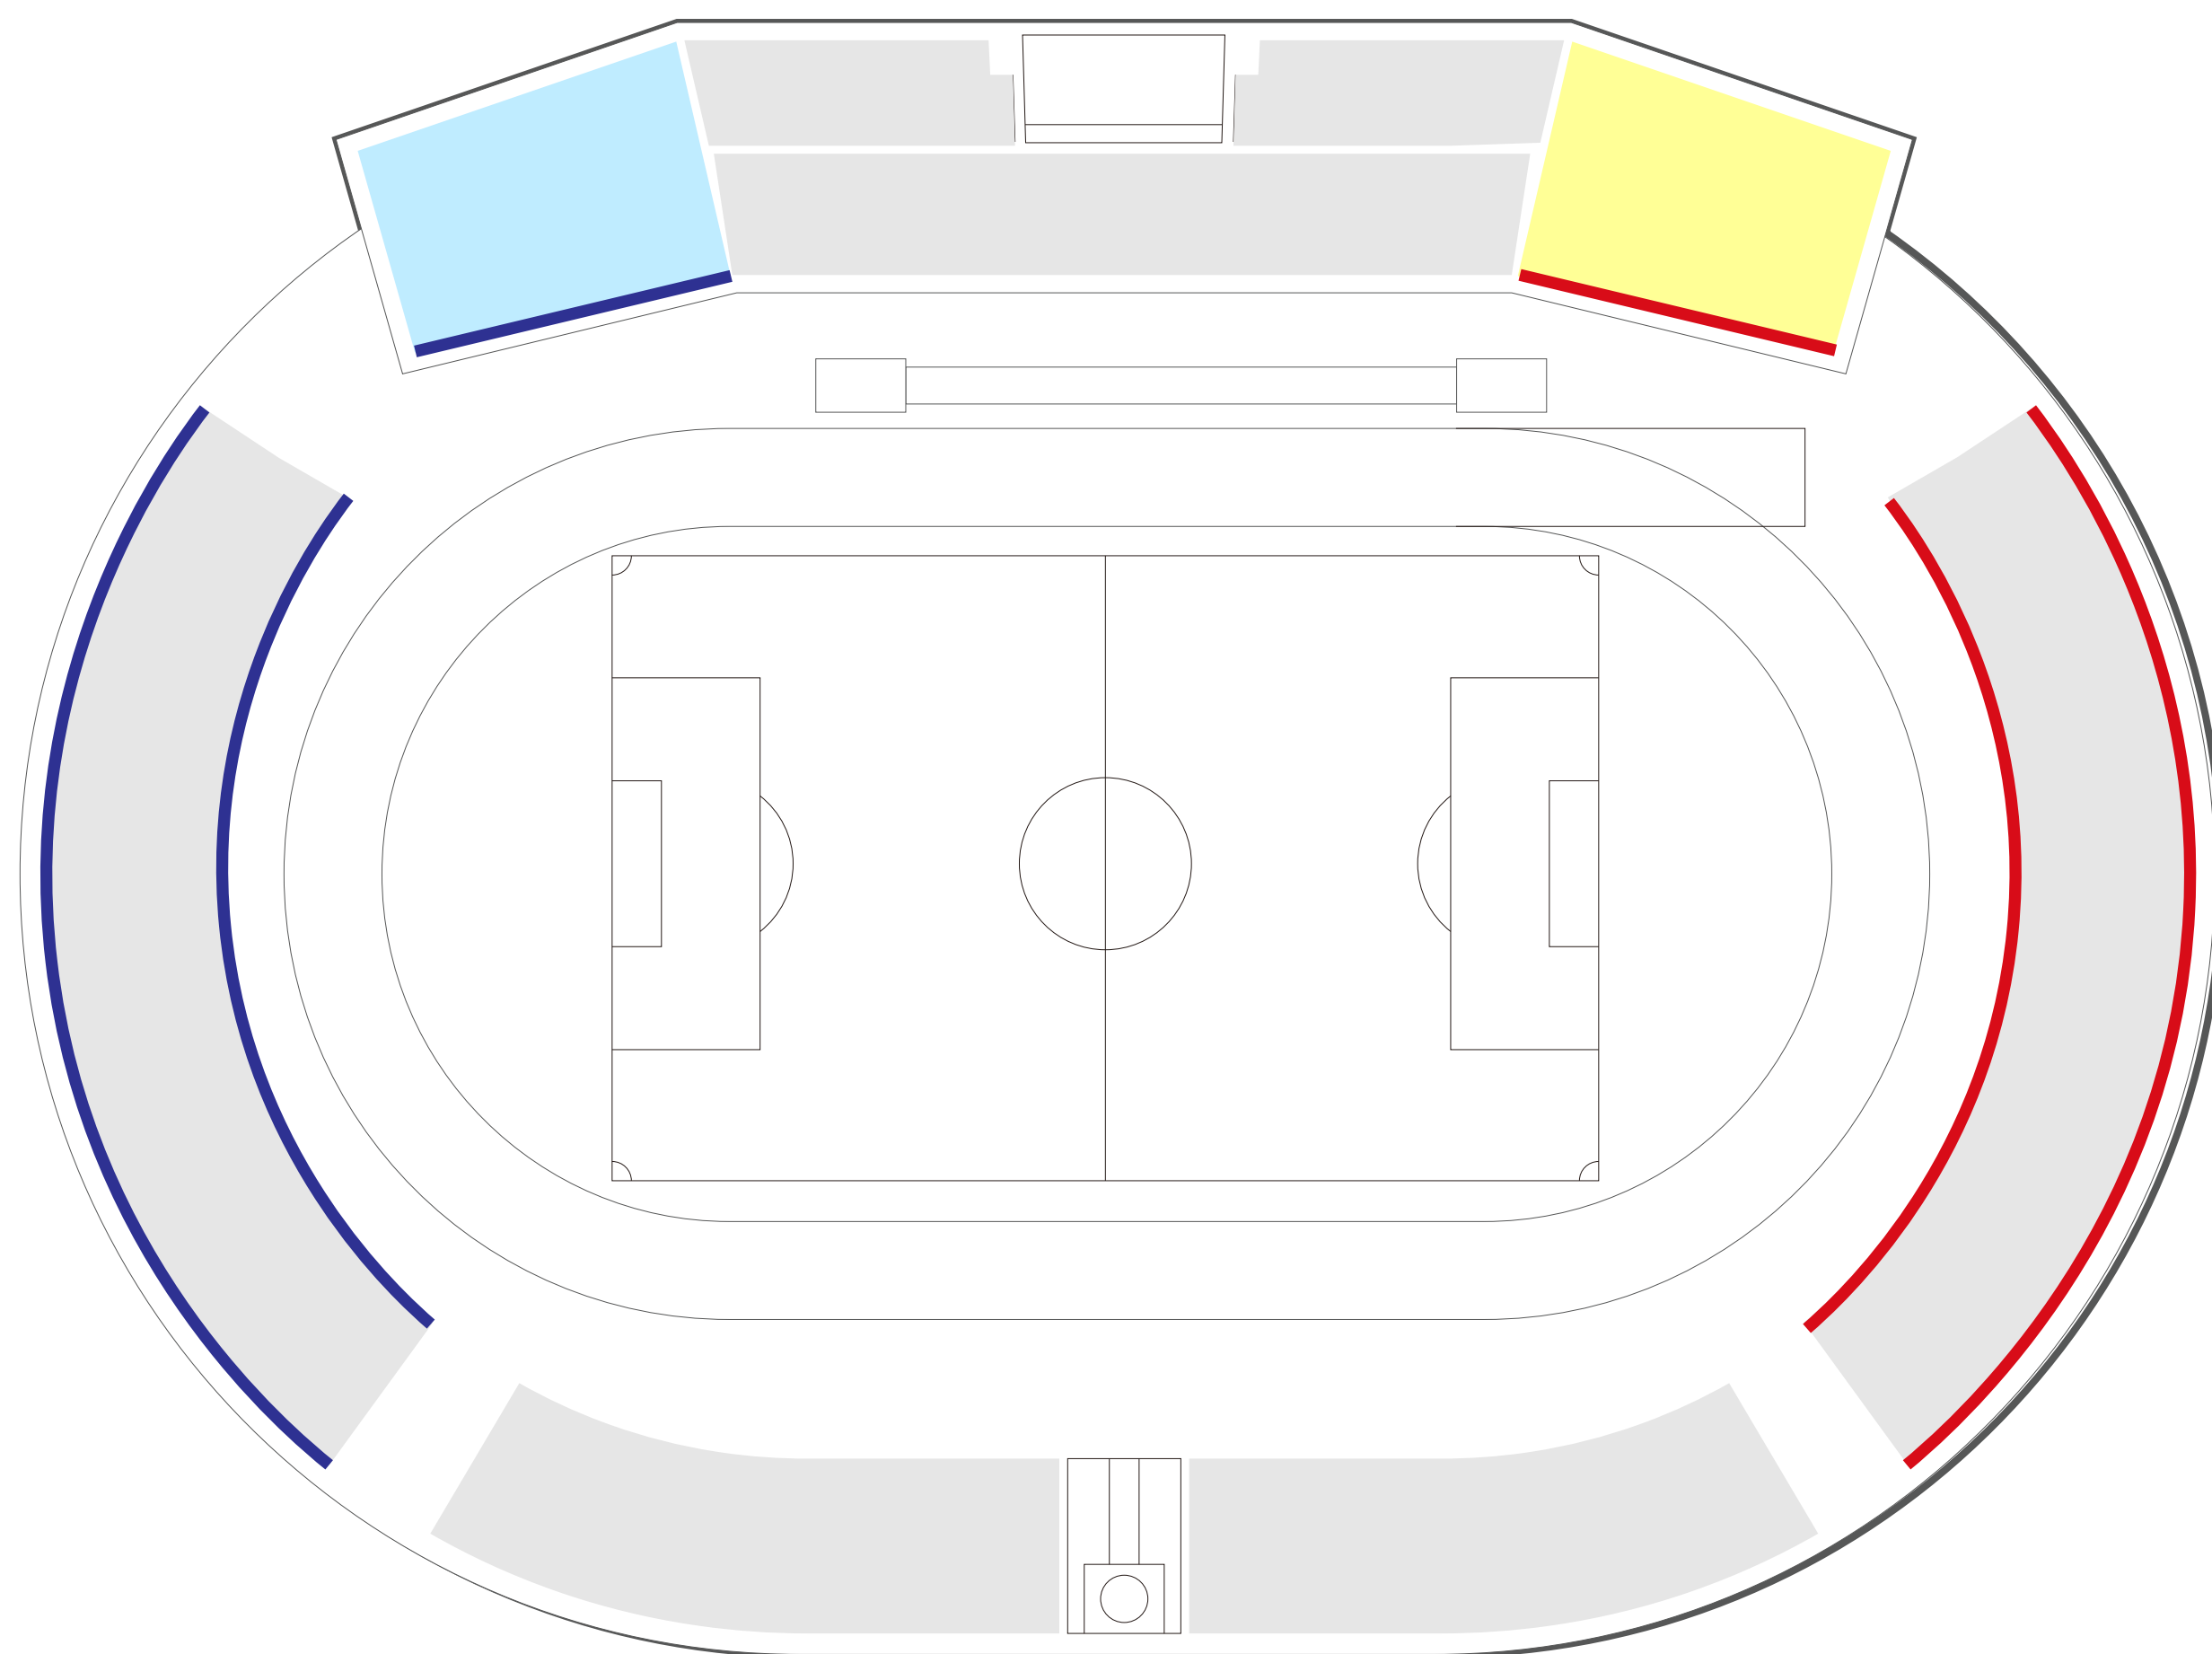

メインスタンド

バックスタンド

横断幕掲出エリアを松江シティFCサポーター、アウェイサポーターで指定させていただいております。なお、試合によっては掲出エリアが変更になる場合がございます。

事前に各試合日の情報をご確認ください。

【掲出可能時間】

試合キックオフ時刻の3時間前より20分間

— : 松江シティFCサポーター

— : アウェイサポーター