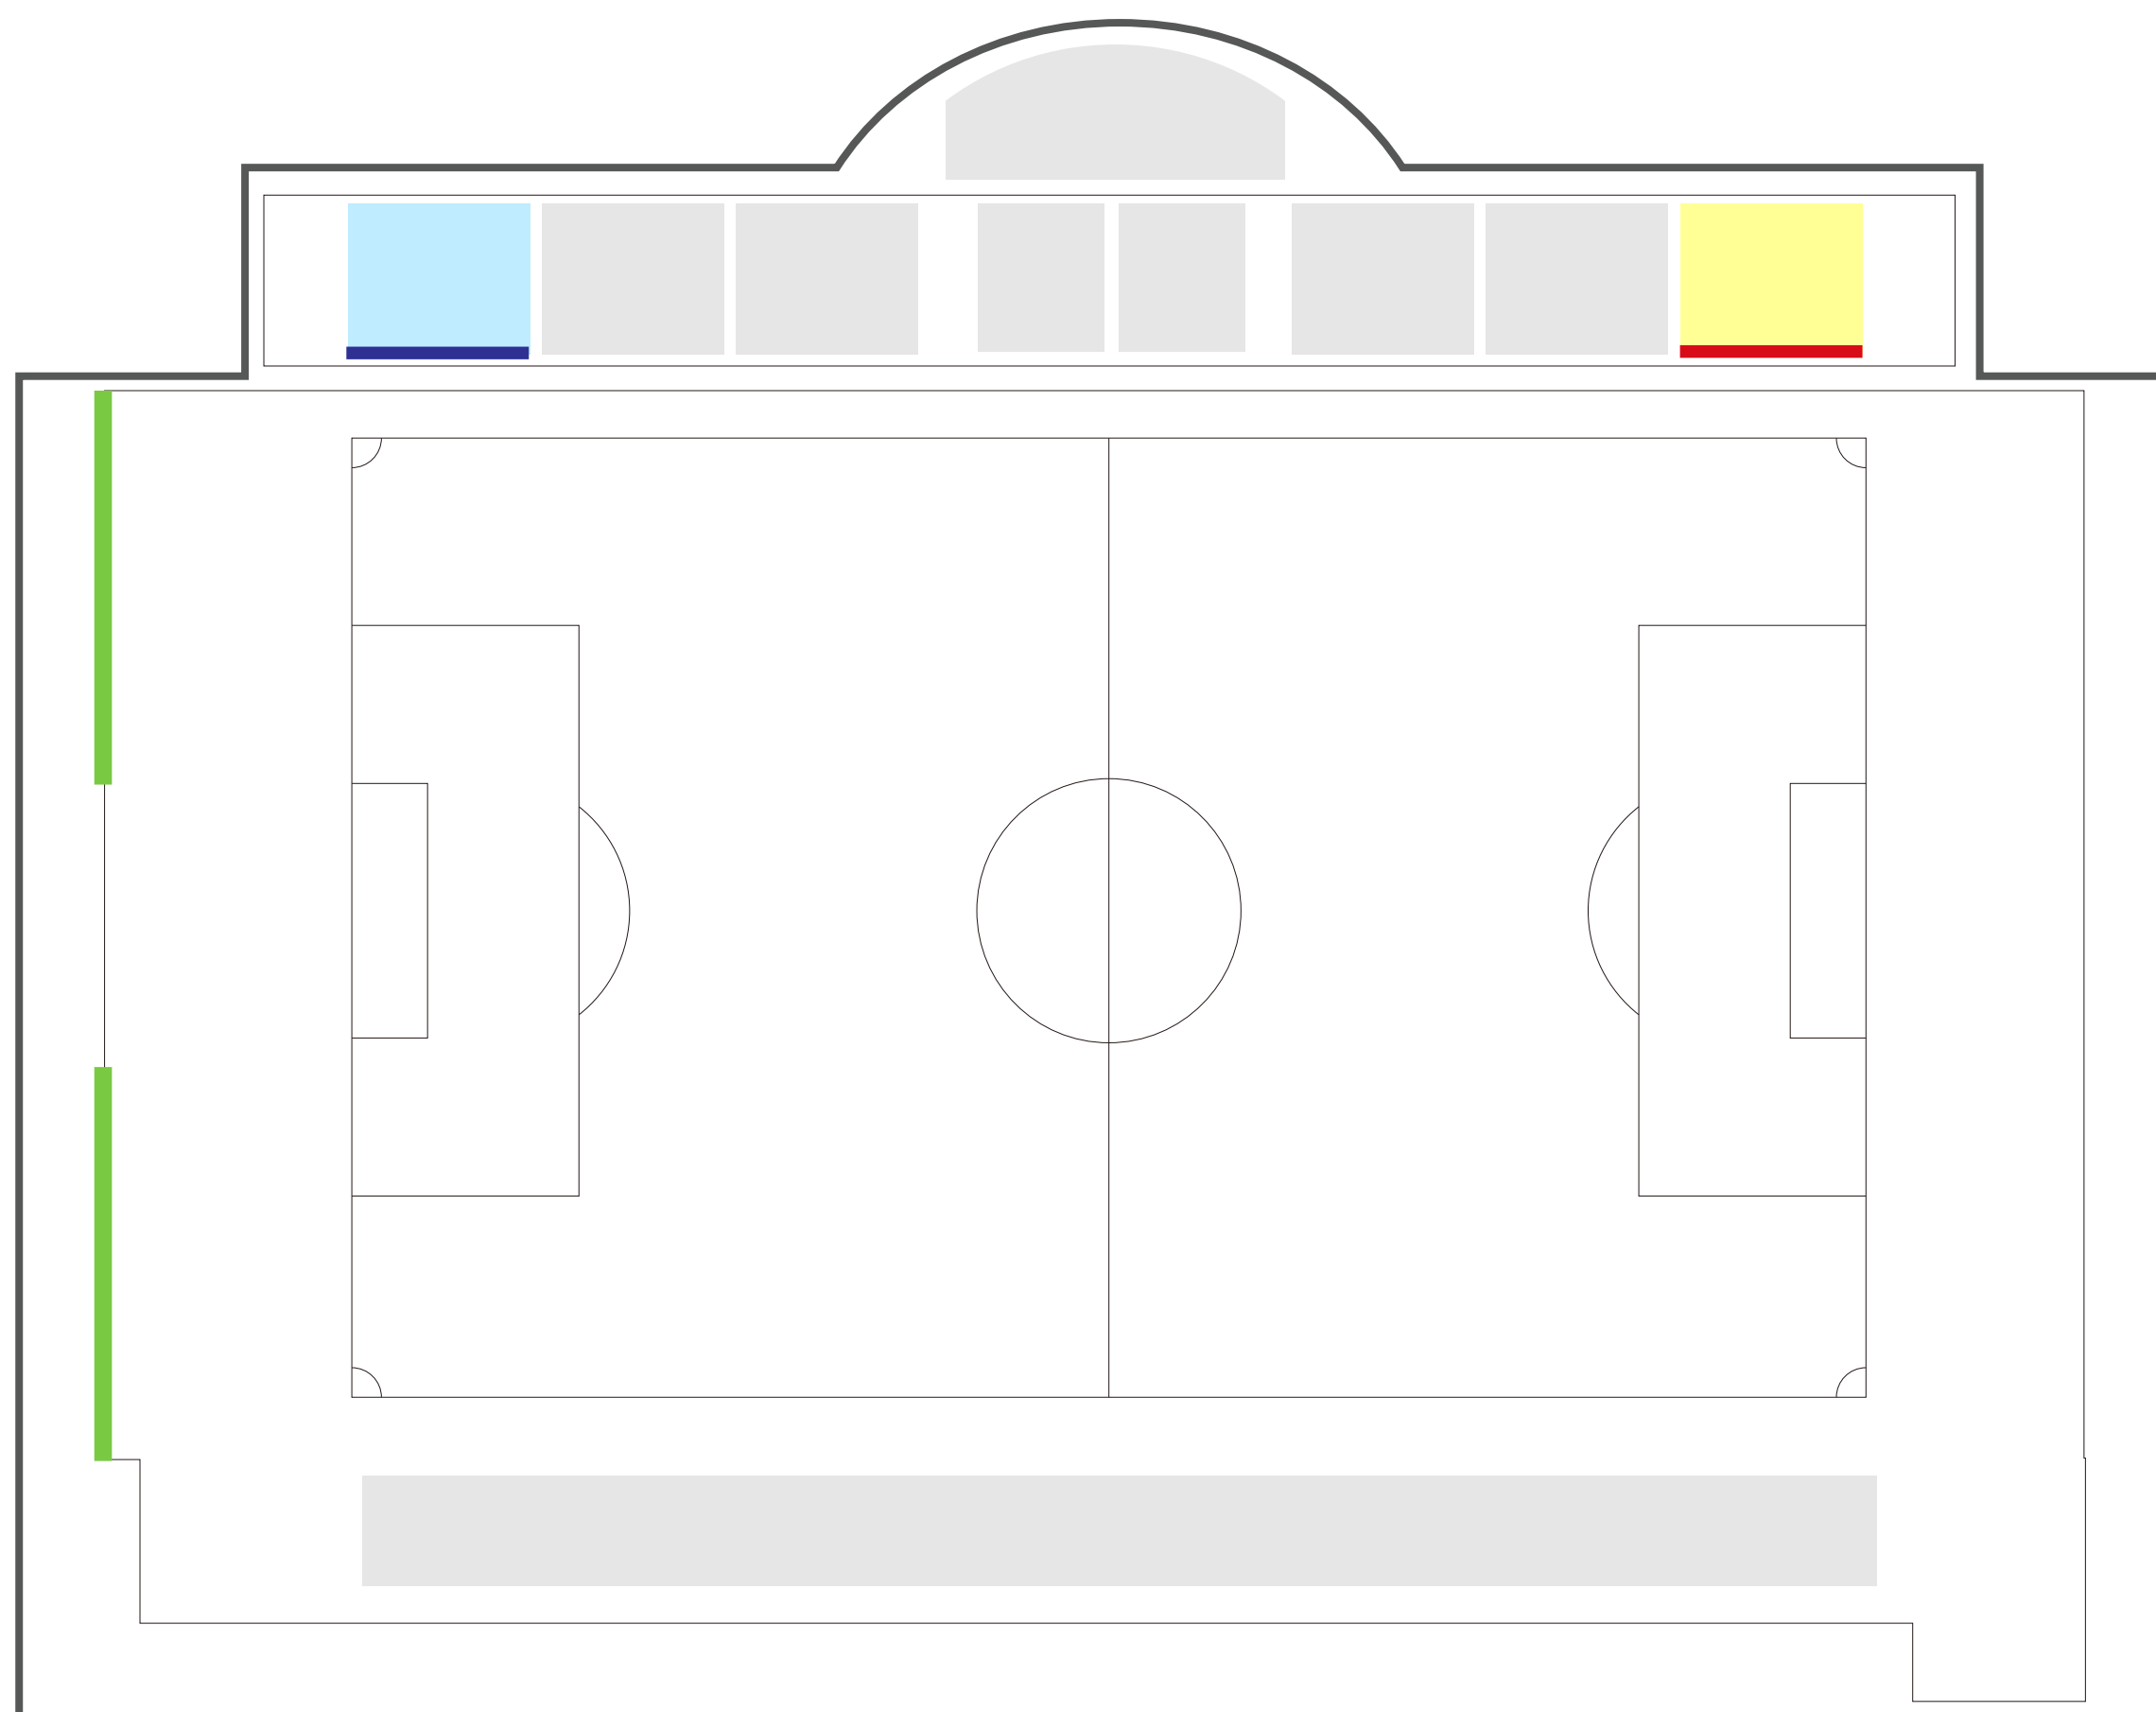

メインスタンド

バックスタンド

横断幕掲出エリアを松江シティFCサポーター、アウェイサポーターで指定させていただいております。なお、試合によっては掲出エリアが変更になる場合がございます。

事前に各試合日の情報をご確認ください。

【掲出可能時間】

試合キックオフ時刻の3時間前より20分間

— : 松江シティFCサポーター
— : アウェイサポーター
— : 掲出可能エリア (当日の指示に従ってください)

■ : 松江シティFCサポーター
鳴り物・声出し応援エリア