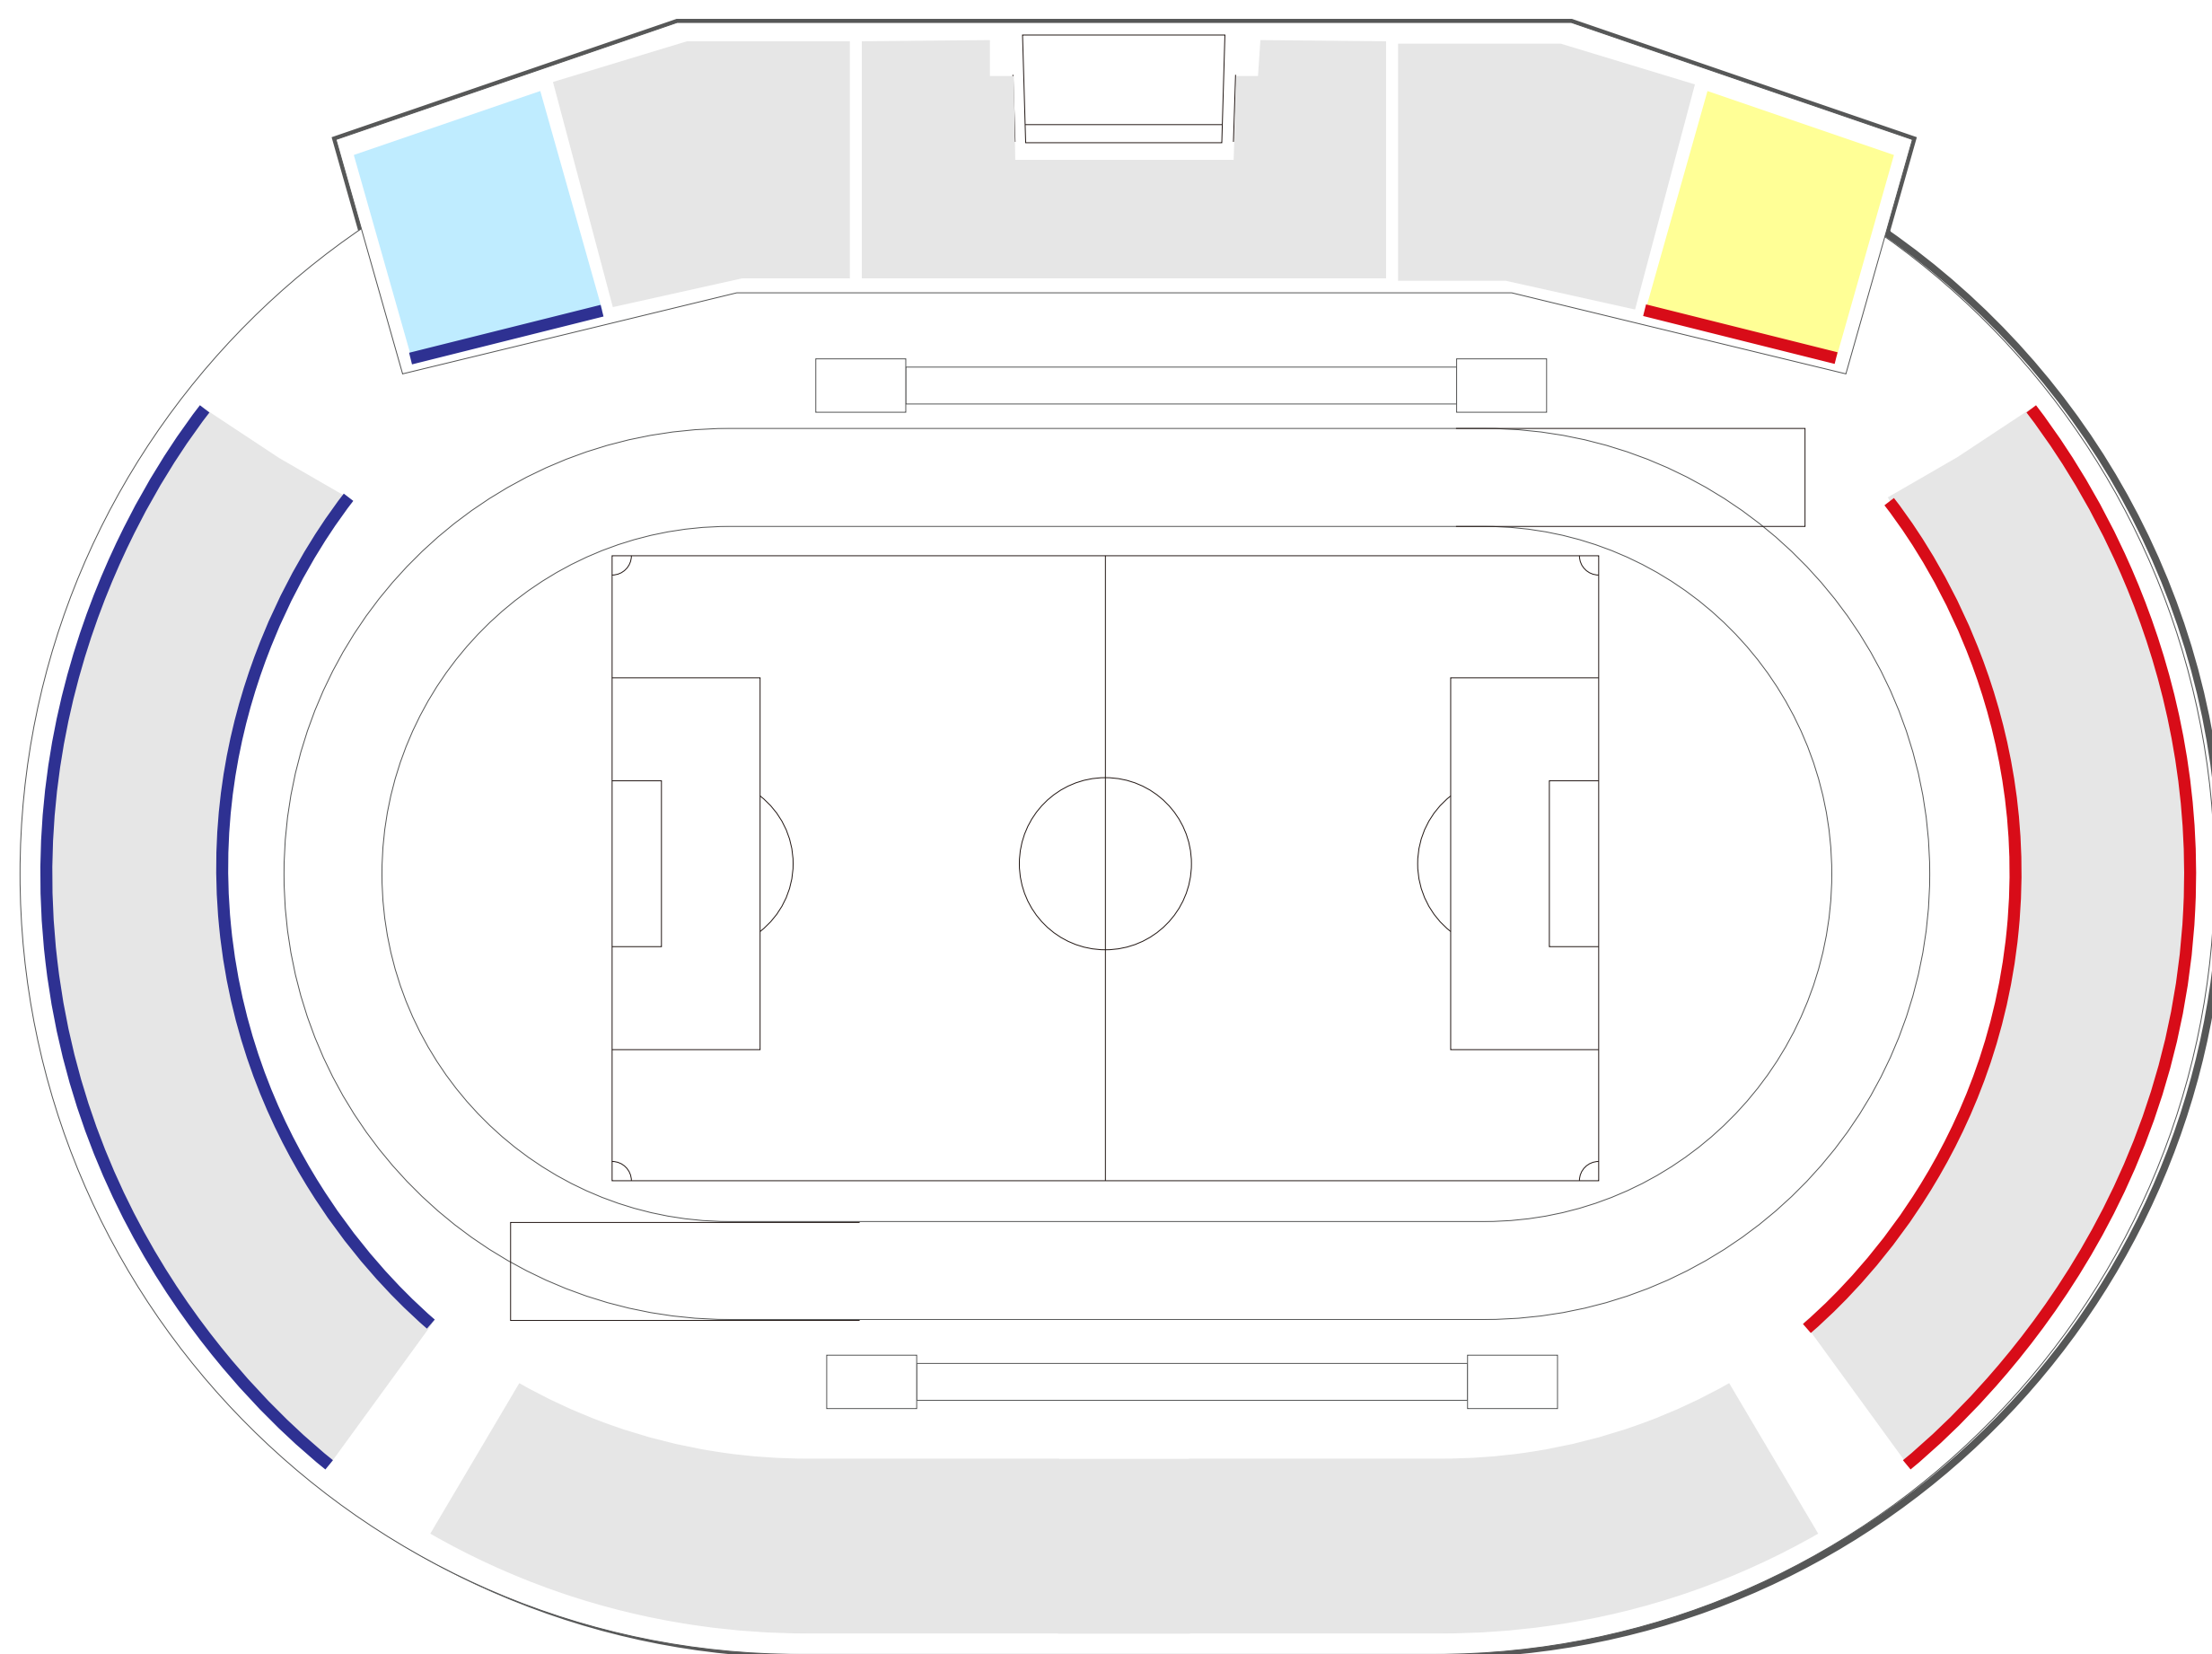

メインスタンド

バックスタンド

横断幕掲出エリアを松江シティFCサポーター、アウェイサポーターで指定させていただいております。なお、試合によっては掲出エリアが変更になる場合がございます。

事前に各試合日の情報をご確認ください。

【掲出可能時間】

試合キックオフ時刻の3時間前より20分間

— : 松江シティFCサポーター

— : アウェイサポーター