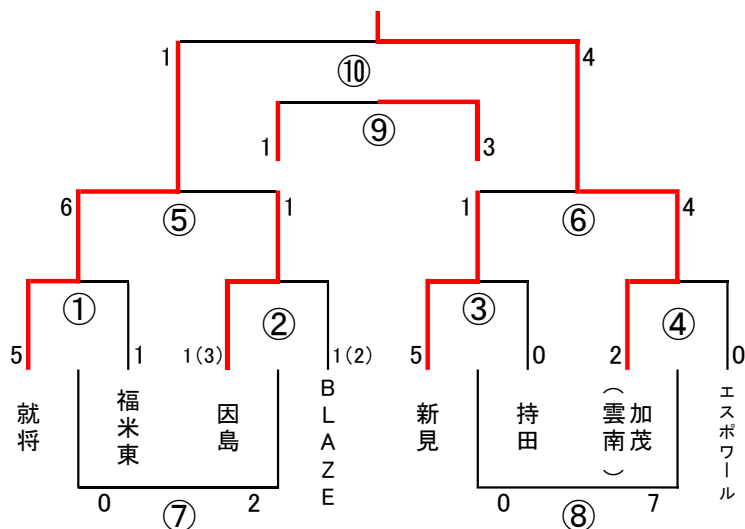

第2日目
交流トーナメントⅢ (北公園会場A)

Aコート

①	9:00	就将	5	-	1	福米東
②	9:40	因島	1(3)	-	1(2)	BLAZE
③	10:20	新見	5	-	0	持田
④	11:00	加茂(雲南)	2	-	0	エスポワール
⑤	11:40	就将	6	-	1	因島
⑥	12:20	新見	5	-	0	加茂(雲南)
⑦	13:00	福米東	6	-	1	BLAZE
⑧	13:40	持田	0	-	7	エスポワール
⑨	14:20	因島	1	-	3	新見
⑩	15:00	就将	1	-	4	加茂(雲南)

交流トーナメントⅣ (北公園会場B)

Bコート

①	9:00	福浜	1	-	0	瀬戸
②	9:40	出雲南	1	-	3	ヴィパルテ
③	10:20	河南	2	-	0	東山
④	11:00	あすか	3	-	0	美保
⑤	11:40	福浜	3	-	5	ヴィパルテ
⑥	12:20	河南	0	-	5	あすか
⑦	13:00	瀬戸	1	-	0	出雲南
⑧	13:40	東山	1	-	3	美保
⑨	14:20	福浜	1	-	0	河南
⑩	15:00	ヴィパルテ	3	-	1	あすか