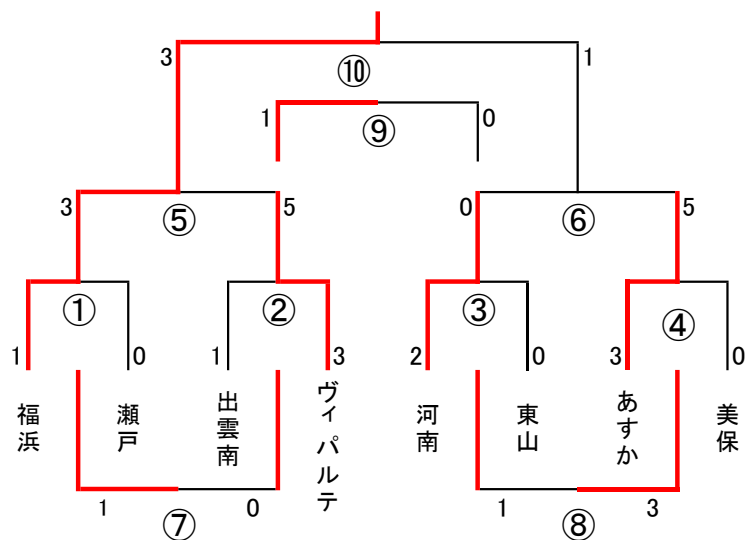

第2日目
交流トーナメントⅢ (北公園会場A)

Aコート

①	9:00	就将	5	-	1	福米東
②	9:40	因島	1(3)	-	1(2)	BLAZE
③	10:20	新見	5	-	0	持田
④	11:00	加茂(雲南)	2	-	0	エスポワール
⑤	11:40	就将	6	-	1	因島
⑥	12:20	新見	5	-	0	加茂(雲南)
⑦	13:00	福米東	6	-	1	BLAZE
⑧	13:40	持田	0	-	7	エスポワール
⑨	14:20	因島	1	-	3	新見
⑩	15:00	就将	1	-	4	加茂(雲南)

交流トーナメントⅣ (北公園会場B)

Bコート

①	9:00	福浜	1	-	0	瀬戸
②	9:40	出雲南	1	-	3	ヴィパルテ
③	10:20	河南	2	-	0	東山
④	11:00	あすか	3	-	0	美保
⑤	11:40	福浜	3	-	5	ヴィパルテ
⑥	12:20	河南	0	-	5	あすか
⑦	13:00	瀬戸	1	-	0	出雲南
⑧	13:40	東山	1	-	3	美保
⑨	14:20	福浜	1	-	0	河南
⑩	15:00	ヴィパルテ	3	-	1	あすか