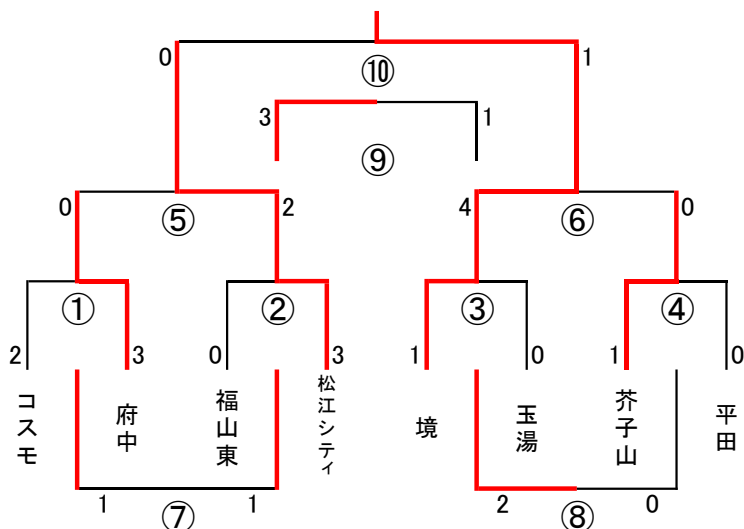

第2日目
順位決定トーナメント 美保関会場

交流トーナメント I 美保関会場

交流トーナメント II 美保関中会場

Iコート

①	9:00	コスモ	2	-	3	府中
②	9:40	福山東	0	-	3	松江シティ
③	10:20	境	1	-	0	玉湯
④	11:00	芥子山	1	-	0	平田
⑤	11:40	府中	0	-	2	松江シティ
⑥	12:20	境	4	-	0	芥子山
⑦	13:00	コスモ	1	-	1	福山東
⑧	13:40	玉湯	2	-	0	平田
⑨	14:20	府中	3	-	1	芥子山
⑩	15:00	松江シティ	0	-	1	境

IIコート

①	9:00	東出雲	4	-	0	城東
②	9:40	八次	1	-	0	アヴァン
③	10:20	宍道	0(2)	-	0(1)	神村
④	11:00	西郷	0	-	1	栗崎
⑤	11:40	東出雲	9	-	2	八次
⑥	12:20	宍道	1	-	0	栗崎
⑦	13:00	城東	0	-	1	アヴァン
⑧	13:40	神村	4	-	1	西郷
⑨	14:20	八次	1(3)	-	1(2)	栗崎
⑩	15:00	東出雲	1(2)	-	1(3)	宍道

IIIコート

①	9:00	竹矢	1(2)	-	1(3)	大東
②	9:40	大庭	1(2)	-	1(3)	湖南
③	10:20	笠岡	1(2)	-	1(1)	加茂(米子)
④	11:00	津宮	1(2)	-	1(1)	コンフィアンサ
⑤	11:40	大東	0(3)	-	0(2)	湖南
⑥	12:20	笠岡	1	-	0	津宮
⑦	13:00	竹矢	0	-	2	大庭
⑧	13:40	加茂(米子)	0	-	1	コンフィアンサ
⑨	14:20	湖南	1	-	0	津宮
⑩	15:00	大東	0	-	3	笠岡