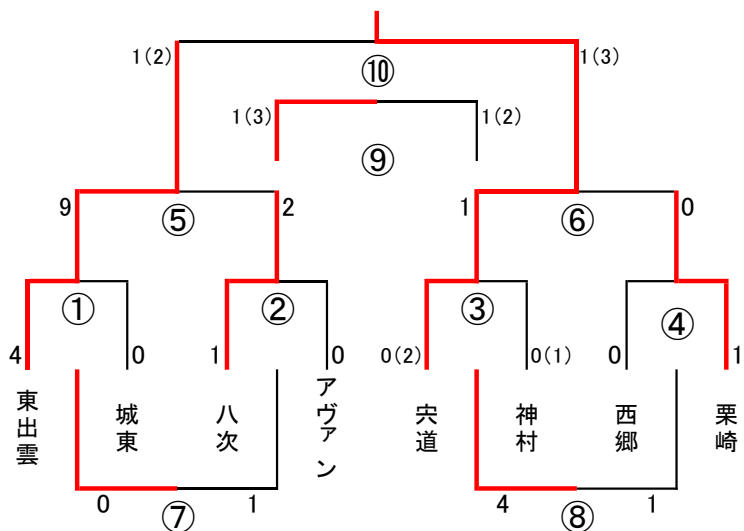

第2日目
順位決定トーナメント 美保関会場

交流トーナメント I 美保関会場

交流トーナメント II 美保関中会場

Iコート

①	9:00	コスモ	2	-	3	府中
②	9:40	福山東	0	-	3	松江シティ
③	10:20	境	1	-	0	玉湯
④	11:00	芥子山	1	-	0	平田
⑤	11:40	府中	0	-	2	松江シティ
⑥	12:20	境	4	-	0	芥子山
⑦	13:00	コスモ	1	-	1	福山東
⑧	13:40	玉湯	2	-	0	平田
⑨	14:20	府中	3	-	1	芥子山
⑩	15:00	松江シティ	0	-	1	境

IIコート

①	9:00	東出雲	4	-	0	城東
②	9:40	八次	1	-	0	アヴァン
③	10:20	宍道	0(2)	-	0(1)	神村
④	11:00	西郷	0	-	1	栗崎
⑤	11:40	東出雲	9	-	2	八次
⑥	12:20	宍道	1	-	0	栗崎
⑦	13:00	城東	0	-	1	アヴァン
⑧	13:40	神村	4	-	1	西郷
⑨	14:20	八次	1(3)	-	1(2)	栗崎
⑩	15:00	東出雲	1(2)	-	1(3)	宍道

IIIコート

①	9:00	竹矢	1(2)	-	1(3)	大東
②	9:40	大庭	1(2)	-	1(3)	湖南
③	10:20	笠岡	1(2)	-	1(1)	加茂(米子)
④	11:00	津宮	1(2)	-	1(1)	コンフィアンサ
⑤	11:40	大東	0(3)	-	0(2)	湖南
⑥	12:20	笠岡	1	-	0	津宮
⑦	13:00	竹矢	0	-	2	大庭
⑧	13:40	加茂(米子)	0	-	1	コンフィアンサ
⑨	14:20	湖南	1	-	0	津宮
⑩	15:00	大東	0	-	3	笠岡