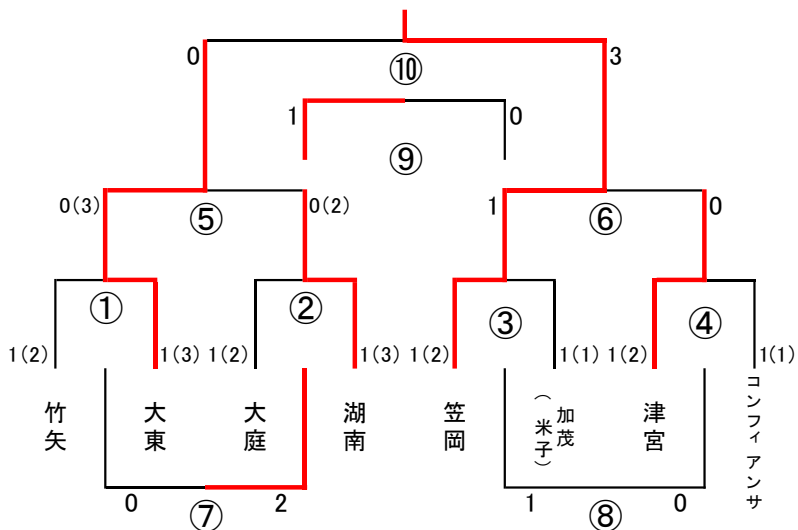

第2日目
順位決定トーナメント 美保関会場

交流トーナメント I 美保関会場

交流トーナメント II 美保関中会場

Iコート

①	9:00	コスモ	2	-	3	府中
②	9:40	福山東	0	-	3	松江シティ
③	10:20	境	1	-	0	玉湯
④	11:00	芥子山	1	-	0	平田
⑤	11:40	府中	0	-	2	松江シティ
⑥	12:20	境	4	-	0	芥子山
⑦	13:00	コスモ	1	-	1	福山東
⑧	13:40	玉湯	2	-	0	平田
⑨	14:20	府中	3	-	1	芥子山
⑩	15:00	松江シティ	0	-	1	境

IIコート

①	9:00	東出雲	4	-	0	城東
②	9:40	八次	1	-	0	アヴァン
③	10:20	宍道	0(2)	-	0(1)	神村
④	11:00	西郷	0	-	1	栗崎
⑤	11:40	東出雲	9	-	2	八次
⑥	12:20	宍道	1	-	0	栗崎
⑦	13:00	城東	0	-	1	アヴァン
⑧	13:40	神村	4	-	1	西郷
⑨	14:20	八次	1(3)	-	1(2)	栗崎
⑩	15:00	東出雲	1(2)	-	1(3)	宍道

IIIコート

①	9:00	竹矢	1(2)	-	1(3)	大東
②	9:40	大庭	1(2)	-	1(3)	湖南
③	10:20	笠岡	1(2)	-	1(1)	加茂(米子)
④	11:00	津宮	1(2)	-	1(1)	コンフィアンサ
⑤	11:40	大東	0(3)	-	0(2)	湖南
⑥	12:20	笠岡	1	-	0	津宮
⑦	13:00	竹矢	0	-	2	大庭
⑧	13:40	加茂(米子)	0	-	1	コンフィアンサ
⑨	14:20	湖南	1	-	0	津宮
⑩	15:00	大東	0	-	3	笠岡