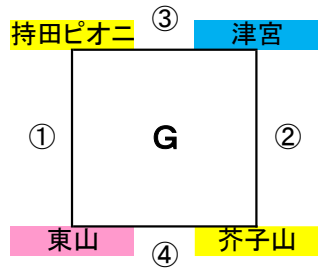

第1日目
IVゾーン (北公園A会場)

⑤
G3位-H3位
⑤
G1位-H1位

IVゾーン (北公園B会場)

⑥
G2位-H2位
⑥
G4位-H4位

Vゾーン (母衣小学校会場)

⑨
I3位-J3位
⑩
I1位-J1位
⑪
I2位-J2位
⑫
I4位-J4位

IVコート

1	①	G	9:00	持田	0	-	0	東山
2	②	G	10:00	津宮	2	-	2	芥子山
3	③	G	11:00	持田	0	-	10	津宮
4	④	G	12:00	東山	0	-	11	芥子山
5	⑤	GH	13:30	持田	0	-	6	大東
6	⑥	GH	14:30	津宮	0	-	2	栗崎