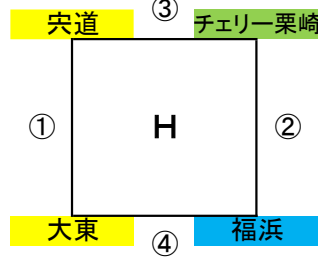

第1日目
IVゾーン (北公園A会場)

⑤
G3位-H3位
⑤
G1位-H1位

IVゾーン (北公園B会場)

⑥
G2位-H2位
⑥
G4位-H4位

Vゾーン (母衣小学校会場)

⑨
I3位-J3位
⑩
I1位-J1位
⑪
I2位-J2位
⑫
I4位-J4位

IVコート

1	①	G	9:00	持田	0	-	0	東山
2	②	G	10:00	津宮	2	-	2	芥子山
3	③	G	11:00	持田	0	-	10	津宮
4	④	G	12:00	東山	0	-	11	芥子山
5	⑤	GH	13:30	持田	0	-	6	大東
6	⑥	GH	14:30	津宮	0	-	2	栗崎