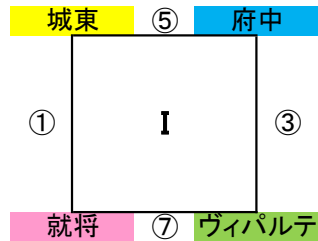

第1日目
IVゾーン (北公園A会場)

⑤
G3位-H3位
⑤
G1位-H1位

IVゾーン (北公園B会場)

⑥
G2位-H2位
⑥
G4位-H4位

Vゾーン (母衣小学校会場)

⑨
I3位-J3位
⑩
I1位-J1位
⑪
I2位-J2位
⑫
I4位-J4位

IVコート

1	①	G	9:00	持田	0	-	0	東山
2	②	G	10:00	津宮	2	-	2	芥子山
3	③	G	11:00	持田	0	-	10	津宮
4	④	G	12:00	東山	0	-	11	芥子山
5	⑤	GH	13:30	持田	0	-	6	大東
6	⑥	GH	14:30	津宮	0	-	2	栗崎