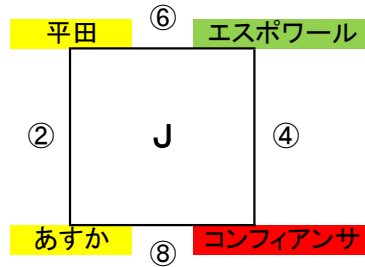

第1日目
IVゾーン (北公園A会場)

⑤
G3位-H3位
⑤
G1位-H1位

IVゾーン (北公園B会場)

⑥
G2位-H2位
⑥
G4位-H4位

Vゾーン (母衣小学校会場)

⑨
I3位-J3位
⑩
I1位-J1位
⑪
I2位-J2位
⑫
I4位-J4位

IVコート

1	①	G	9:00	持田	0	-	0	東山
2	②	G	10:00	津宮	2	-	2	芥子山
3	③	G	11:00	持田	0	-	10	津宮
4	④	G	12:00	東山	0	-	11	芥子山
5	⑤	GH	13:30	持田	0	-	6	大東
6	⑥	GH	14:30	津宮	0	-	2	栗崎

Vコート

1	①	H	9:00	宍道	4	-	1	大東
2	②	H	10:00	栗崎	5	-	1	福浜
3	③	H	11:00	宍道	1	-	0	栗崎
4	④	H	12:00	大東	2	-	2	福浜
5	⑤	GH	13:30	芥子山	2	-	0	宍道
6	⑥	GH	14:30	東山	0	-	3	福浜

VIコート

1	①	I	8:30	城東	1	-	0	就将
2	②	J	9:10	平田	4	-	0	あすか
3	③	I	9:50	府中	3	-	1	ヴィパルテ
4	④	J	10:30	エスポワール	0	-	2	コンフィアンサ
5	⑤	I	11:10	城東	1	-	2	府中
6	⑥	J	11:50	平田	5	-	0	エスポワール
7	⑦	I	12:30	就将	1	-	0	ヴィパルテ
8	⑧	J	13:10	あすか	0	-	3	コンフィアンサ
9	⑨	IJ	13:50	就将	6	-	1	エスポワール
10	⑩	IJ	14:30	府中	1	-	0	平田
11	⑪	IJ	15:10	城東	0(3)	-	0(2)	コンフィアンサ
12	⑫	IJ	15:50	ヴィパルテ	1	-	2	あすか