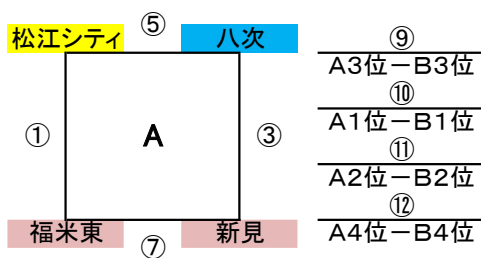

第1日目
Iゾーン (美保関A会場)

Iコート

1	①	A	8:30	松江シティ	13	-	0	福米東
2	②	B	9:10	湖南	7	-	0	河南
3	③	A	9:50	八次	7	-	0	新見
4	④	B	10:30	コスモ	1	-	1	西郷
5	⑤	A	11:10	松江	6	-	0	八次
6	⑥	B	11:50	湖南	0	-	7	コスモ
7	⑦	A	12:30	福米東	1	-	0	新見
8	⑧	B	13:10	河南	0	-	5	西郷
9	⑨	AB	13:50	福米東	1(2)	-	1(3)	湖南
10	⑩	AB	14:30	松江シティ	0	-	2	コスモ
11	⑪	AB	15:10	八次	1(3)	-	1(4)	西郷
12	⑫	AB	15:50	新見	2(1)	-	2(0)	河南

IIゾーン (美保B関会場)

IIコート

1	①	C	8:30	大庭	0	-	5	境
2	②	D	9:10	東出雲	1	-	0	加茂(雲南)
3	③	C	9:50	BLAZE	0	-	3	笠岡
4	④	D	10:30	神村	4	-	0	瀬戸SC
5	⑤	C	11:10	大庭	2	-	0	BLAZE
6	⑥	D	11:50	東出雲	2	-	1	神村
7	⑦	C	12:30	境	2	-	0	笠岡
8	⑧	D	13:10	加茂(雲南)	2	-	2	瀬戸SC
9	⑨	CD	13:50	大庭	3	-	0	加茂(雲南)
10	⑩	CD	14:30	境	5	-	0	東出雲
11	⑪	CD	15:10	笠岡	0	-	3	神村
12	⑫	CD	15:50	BLAZE	1	-	0	瀬戸SC