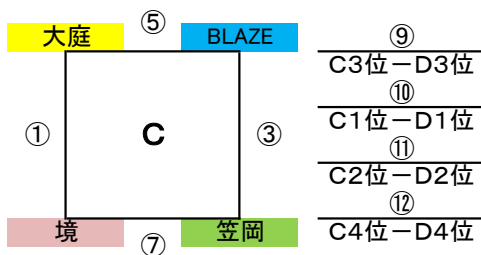

第1日目
Iゾーン (美保関A会場)

Iコート

1	①	A	8:30	松江シティ	13	-	0	福米東
2	②	B	9:10	湖南	7	-	0	河南
3	③	A	9:50	八次	7	-	0	新見
4	④	B	10:30	コスモ	1	-	1	西郷
5	⑤	A	11:10	松江	6	-	0	八次
6	⑥	B	11:50	湖南	0	-	7	コスモ
7	⑦	A	12:30	福米東	1	-	0	新見
8	⑧	B	13:10	河南	0	-	5	西郷
9	⑨	AB	13:50	福米東	1(2)	-	1(3)	湖南
10	⑩	AB	14:30	松江シティ	0	-	2	コスモ
11	⑪	AB	15:10	八次	1(3)	-	1(4)	西郷
12	⑫	AB	15:50	新見	2(1)	-	2(0)	河南

IIゾーン (美保B関会場)

IIコート

1	①	C	8:30	大庭	0	-	5	境
2	②	D	9:10	東出雲	1	-	0	加茂(雲南)
3	③	C	9:50	BLAZE	0	-	3	笠岡
4	④	D	10:30	神村	4	-	0	瀬戸SC
5	⑤	C	11:10	大庭	2	-	0	BLAZE
6	⑥	D	11:50	東出雲	2	-	1	神村
7	⑦	C	12:30	境	2	-	0	笠岡
8	⑧	D	13:10	加茂(雲南)	2	-	2	瀬戸SC
9	⑨	CD	13:50	大庭	3	-	0	加茂(雲南)
10	⑩	CD	14:30	境	5	-	0	東出雲
11	⑪	CD	15:10	笠岡	0	-	3	神村
12	⑫	CD	15:50	BLAZE	1	-	0	瀬戸SC