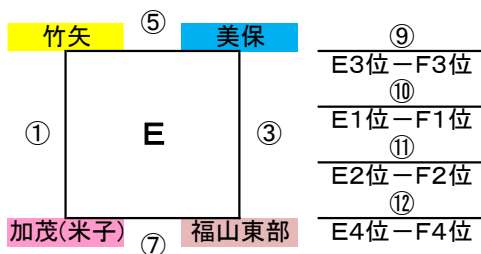

IIIゾーン (美保関中学校会場)

IIIコート

1	①	E	8:30	竹矢	1	-	5	加茂(米子)
2	②	F	9:10	玉湯	2	-	0	出雲南
3	③	E	9:50	美保	0	-	9	福山東部
4	④	F	10:30	因島	0	-	0	アヴァン
5	⑤	E	11:10	竹矢	7	-	0	美保
6	⑥	F	11:50	玉湯	4	-	0	因島
7	⑦	E	12:30	加茂(米子)	0	-	3	福山東部
8	⑧	F	13:10	出雲南	0	-	1	アヴァン
9	⑨	EF	13:50	加茂(米子)	4	-	0	因島
10	⑩	EF	14:30	福山東部	1(2)	-	1(1)	玉湯
11	⑪	EF	15:10	竹矢	0(0)	-	0(1)	アヴァン
12	⑫	EF	15:50	美保	0	-	2	出雲南

美保関会場のみフレンドリーマッチ会場を設けております。
ご希望があれば本部にて、当日申し込み下さい。
※コートのお大きさは若干小サイズとなっております。

大会1日目・2日目共にフレンドリーマッチを受け付けますが、
2日目のフレンドリーマッチは13:40を最終とさせていただきます。