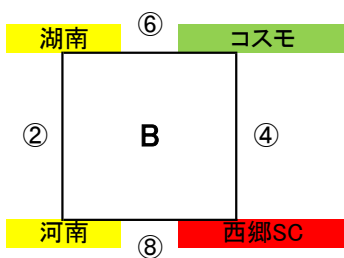

第1日目
Iゾーン (美保関A会場)

Iコート

1	①	A	8:30	松江シティ	13	-	0	福米東
2	②	B	9:10	湖南	7	-	0	河南
3	③	A	9:50	八次	7	-	0	新見
4	④	B	10:30	コスモ	1	-	1	西郷
5	⑤	A	11:10	松江	6	-	0	八次
6	⑥	B	11:50	湖南	0	-	7	コスモ
7	⑦	A	12:30	福米東	1	-	0	新見
8	⑧	B	13:10	河南	0	-	5	西郷
9	⑨	AB	13:50	福米東	1(2)	-	1(3)	湖南
10	⑩	AB	14:30	松江シティ	0	-	2	コスモ
11	⑪	AB	15:10	八次	1(3)	-	1(4)	西郷
12	⑫	AB	15:50	新見	2(1)	-	2(0)	河南

IIゾーン (美保B関会場)

IIコート

1	①	C	8:30	大庭	0	-	5	境
2	②	D	9:10	東出雲	1	-	0	加茂(雲南)
3	③	C	9:50	BLAZE	0	-	3	笠岡
4	④	D	10:30	神村	4	-	0	瀬戸SC
5	⑤	C	11:10	大庭	2	-	0	BLAZE
6	⑥	D	11:50	東出雲	2	-	1	神村
7	⑦	C	12:30	境	2	-	0	笠岡
8	⑧	D	13:10	加茂(雲南)	2	-	2	瀬戸SC
9	⑨	CD	13:50	大庭	3	-	0	加茂(雲南)
10	⑩	CD	14:30	境	5	-	0	東出雲
11	⑪	CD	15:10	笠岡	0	-	3	神村
12	⑫	CD	15:50	BLAZE	1	-	0	瀬戸SC