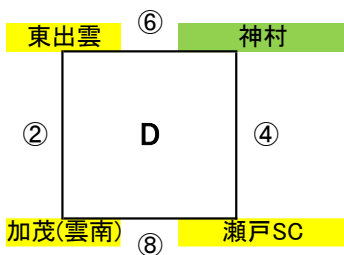

第1日目
Iゾーン (美保関A会場)

Iコート

1	①	A	8:30	松江シティ	13	-	0	福米東
2	②	B	9:10	湖南	7	-	0	河南
3	③	A	9:50	八次	7	-	0	新見
4	④	B	10:30	コスモ	1	-	1	西郷
5	⑤	A	11:10	松江	6	-	0	八次
6	⑥	B	11:50	湖南	0	-	7	コスモ
7	⑦	A	12:30	福米東	1	-	0	新見
8	⑧	B	13:10	河南	0	-	5	西郷
9	⑨	AB	13:50	福米東	1(2)	-	1(3)	湖南
10	⑩	AB	14:30	松江シティ	0	-	2	コスモ
11	⑪	AB	15:10	八次	1(3)	-	1(4)	西郷
12	⑫	AB	15:50	新見	2(1)	-	2(0)	河南

IIゾーン (美保B関会場)

IIコート

1	①	C	8:30	大庭	0	-	5	境
2	②	D	9:10	東出雲	1	-	0	加茂(雲南)
3	③	C	9:50	BLAZE	0	-	3	笠岡
4	④	D	10:30	神村	4	-	0	瀬戸SC
5	⑤	C	11:10	大庭	2	-	0	BLAZE
6	⑥	D	11:50	東出雲	2	-	1	神村
7	⑦	C	12:30	境	2	-	0	笠岡
8	⑧	D	13:10	加茂(雲南)	2	-	2	瀬戸SC
9	⑨	CD	13:50	大庭	3	-	0	加茂(雲南)
10	⑩	CD	14:30	境	5	-	0	東出雲
11	⑪	CD	15:10	笠岡	0	-	3	神村
12	⑫	CD	15:50	BLAZE	1	-	0	瀬戸SC