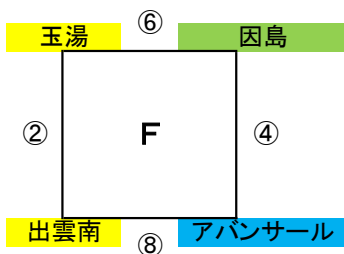

IIIゾーン (美保関中学校会場)

IIIコート

1	①	E	8:30	竹矢	1	-	5	加茂(米子)
2	②	F	9:10	玉湯	2	-	0	出雲南
3	③	E	9:50	美保	0	-	9	福山東部
4	④	F	10:30	因島	0	-	0	アヴァン
5	⑤	E	11:10	竹矢	7	-	0	美保
6	⑥	F	11:50	玉湯	4	-	0	因島
7	⑦	E	12:30	加茂(米子)	0	-	3	福山東部
8	⑧	F	13:10	出雲南	0	-	1	アヴァン
9	⑨	EF	13:50	加茂(米子)	4	-	0	因島
10	⑩	EF	14:30	福山東部	1(2)	-	1(1)	玉湯
11	⑪	EF	15:10	竹矢	0(0)	-	0(1)	アヴァン
12	⑫	EF	15:50	美保	0	-	2	出雲南

美保関会場のみフレンドリーマッチ会場を設けております。
ご希望があれば本部にて、当日申し込み下さい。
※コートのお大きさは若干小サイズとなっております。

大会1日目・2日目共にフレンドリーマッチを受け付けますが、
2日目のフレンドリーマッチは13:40を最終とさせていただきます。