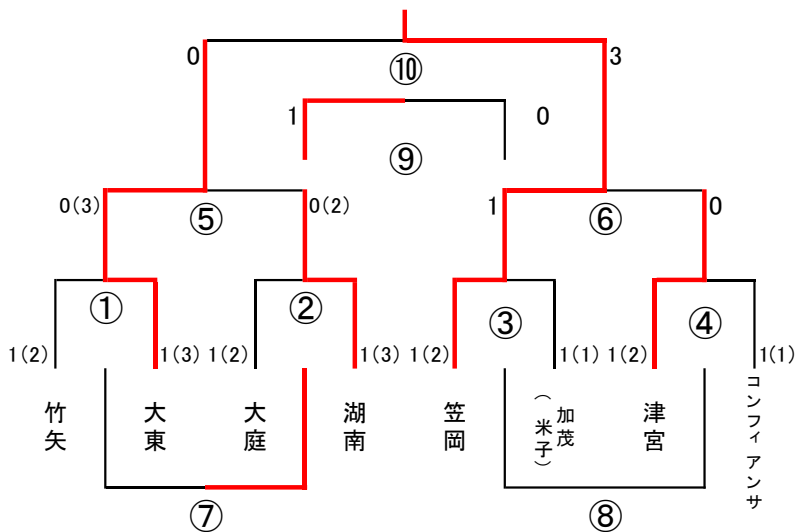

第2日目  
順位決定トーナメント 美保関会場

Iコート

①	9:00	コスモ	2	-	3	府中
②	9:40	福山東	0	-	3	松江シティ
③	10:20	境	1	-	0	玉湯
④	11:00	芥子山	1	-	0	平田
⑤	11:40	府中	0	-	2	松江シティ
⑥	12:20	境	4	-	0	芥子山
⑦	13:00	コスモ	1	-	1	福山東
⑧	13:40	玉湯	2	-	0	平田
⑨	14:20	府中	3	-	1	芥子山
⑩	15:00	松江シティ	0	-	1	境

交流トーナメント I 美保関会場

IIコート

①	9:00	東出雲	4	-	0	城東
②	9:40	八次	1	-	0	アヴァン
③	10:20	宍道	0(2)	-	0(1)	神村
④	11:00	西郷	0	-	1	栗崎
⑤	11:40	東出雲	9	-	2	八次
⑥	12:20	宍道	1	-	0	栗崎
⑦	13:00	城東	0	-	1	アヴァン
⑧	13:40	神村	4	-	1	西郷
⑨	14:20	八次	1(3)	-	1(2)	栗崎
⑩	15:00	東出雲	1(2)	-	1(3)	宍道

交流トーナメント II 美保関中会場

IIIコート

①	9:00	竹矢	1(2)	-	1(3)	大東
②	9:40	大庭	1(2)	-	1(3)	湖南
③	10:20	笠岡	1(2)	-	1(1)	加茂(米子)
④	11:00	津宮	1(2)	-	1(1)	コンフィアンサ
⑤	11:40	大東	0(3)	-	0(2)	湖南
⑥	12:20	笠岡	1	-	0	津宮
⑦	13:00	竹矢	0	-	2	大庭
⑧	13:40	加茂(米子)	0	-	1	コンフィアンサ
⑨	14:20	湖南	1	-	0	津宮
⑩	15:00	大東	0	-	3	笠岡