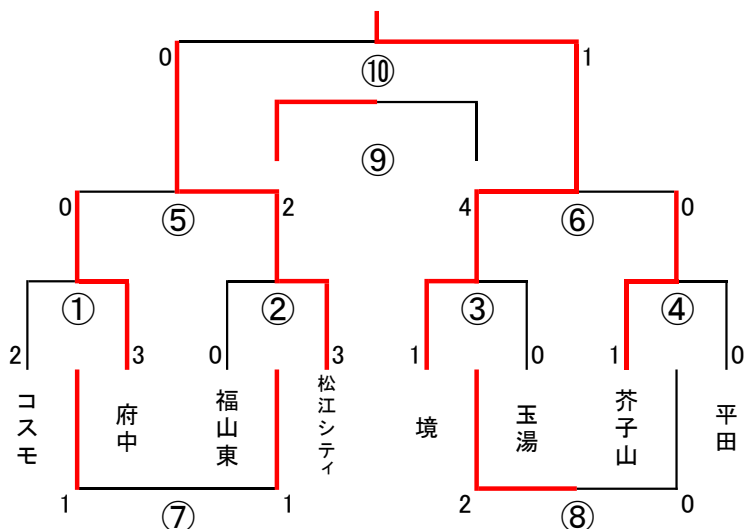

第2日目  
順位決定トーナメント 美保関会場

Iコート

①	9:00	コスモ	2	-	3	府中
②	9:40	福山東	0	-	3	松江シティ
③	10:20	境	1	-	0	玉湯
④	11:00	芥子山	1	-	0	平田
⑤	11:40	府中	0	-	2	松江シティ
⑥	12:20	境	4	-	0	芥子山
⑦	13:00	コスモ	1	-	1	福山東
⑧	13:40	玉湯	2	-	0	平田
⑨	14:20	府中	3	-	1	芥子山
⑩	15:00	松江シティ	0	-	1	境

交流トーナメント I 美保関会場

IIコート

①	9:00	東出雲	4	-	0	城東
②	9:40	八次	1	-	0	アヴァン
③	10:20	宍道	0(2)	-	0(1)	神村
④	11:00	西郷	0	-	1	栗崎
⑤	11:40	東出雲	9	-	2	八次
⑥	12:20	宍道	1	-	0	栗崎
⑦	13:00	城東	0	-	1	アヴァン
⑧	13:40	神村	4	-	1	西郷
⑨	14:20	八次	1(3)	-	1(2)	栗崎
⑩	15:00	東出雲	1(2)	-	1(3)	宍道

交流トーナメント II 美保関中会場

IIIコート

①	9:00	竹矢	1(2)	-	1(3)	大東
②	9:40	大庭	1(2)	-	1(3)	湖南
③	10:20	笠岡	1(2)	-	1(1)	加茂(米子)
④	11:00	津宮	1(2)	-	1(1)	コンフィアンサ
⑤	11:40	大東	0(3)	-	0(2)	湖南
⑥	12:20	笠岡	1	-	0	津宮
⑦	13:00	竹矢	0	-	2	大庭
⑧	13:40	加茂(米子)	0	-	1	コンフィアンサ
⑨	14:20	湖南	1	-	0	津宮
⑩	15:00	大東	0	-	3	笠岡