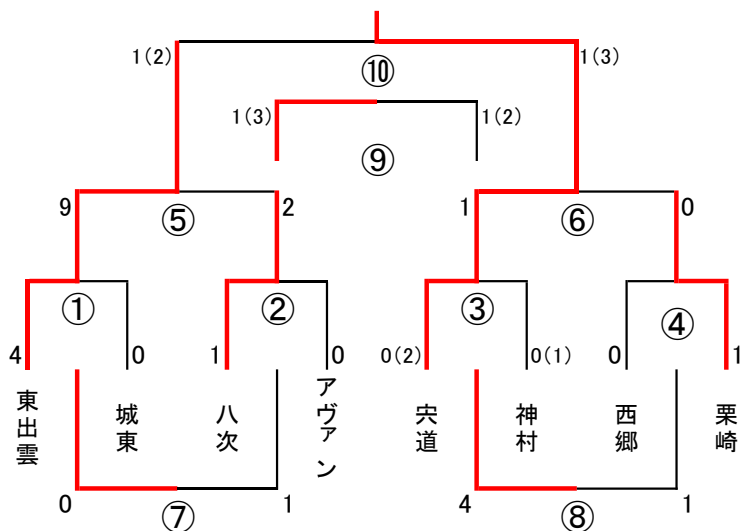

第2日目  
順位決定トーナメント 美保関会場

Iコート

①	9:00	コスモ	2	-	3	府中
②	9:40	福山東	0	-	3	松江シティ
③	10:20	境	1	-	0	玉湯
④	11:00	芥子山	1	-	0	平田
⑤	11:40	府中	0	-	2	松江シティ
⑥	12:20	境	4	-	0	芥子山
⑦	13:00	コスモ	1	-	1	福山東
⑧	13:40	玉湯	2	-	0	平田
⑨	14:20	府中	3	-	1	芥子山
⑩	15:00	松江シティ	0	-	1	境

交流トーナメント I 美保関会場

IIコート

①	9:00	東出雲	4	-	0	城東
②	9:40	八次	1	-	0	アヴァン
③	10:20	宍道	0(2)	-	0(1)	神村
④	11:00	西郷	0	-	1	栗崎
⑤	11:40	東出雲	9	-	2	八次
⑥	12:20	宍道	1	-	0	栗崎
⑦	13:00	城東	0	-	1	アヴァン
⑧	13:40	神村	4	-	1	西郷
⑨	14:20	八次	1(3)	-	1(2)	栗崎
⑩	15:00	東出雲	1(2)	-	1(3)	宍道

交流トーナメント II 美保関中会場

IIIコート

①	9:00	竹矢	1(2)	-	1(3)	大東
②	9:40	大庭	1(2)	-	1(3)	湖南
③	10:20	笠岡	1(2)	-	1(1)	加茂(米子)
④	11:00	津宮	1(2)	-	1(1)	コンフィアンサ
⑤	11:40	大東	0(3)	-	0(2)	湖南
⑥	12:20	笠岡	1	-	0	津宮
⑦	13:00	竹矢	0	-	2	大庭
⑧	13:40	加茂(米子)	0	-	1	コンフィアンサ
⑨	14:20	湖南	1	-	0	津宮
⑩	15:00	大東	0	-	3	笠岡