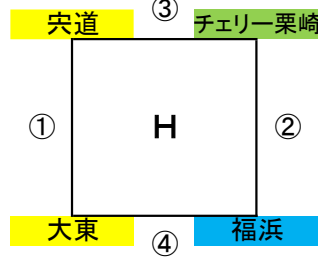

第1日目
IVゾーン (北公園A会場)

⑤
G3位-H3位
⑤
G1位-H1位

IVゾーン (北公園B会場)

⑥
G2位-H2位
⑥
G4位-H4位

Vゾーン (母衣小学校会場)

⑨
I3位-J3位
⑩
I1位-J1位
⑪
I2位-J2位
⑫
I4位-J4位

IVコート

1	①	G	9:00	持田	0	-	0	東山
2	②	G	10:00	津宮	2	-	2	芥子山
3	③	G	11:00	持田	0	-	10	津宮
4	④	G	12:00	東山	0	-	11	芥子山
5	⑤	GH	13:30	持田	0	-	6	大東
6	⑥	GH	14:30	津宮	0	-	2	栗崎