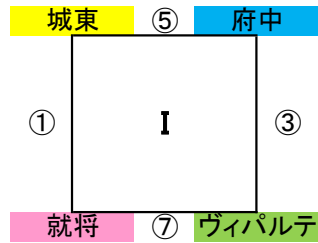

第1日目
IVゾーン (北公園A会場)

⑤
G3位-H3位
⑤
G1位-H1位

IVゾーン (北公園B会場)

⑥
G2位-H2位
⑥
G4位-H4位

Vゾーン (母衣小学校会場)

⑨
I3位-J3位
⑩
I1位-J1位
⑪
I2位-J2位
⑫
I4位-J4位

IVコート

1	①	G	9:00	持田	0	-	0	東山
2	②	G	10:00	津宮	2	-	2	芥子山
3	③	G	11:00	持田	0	-	10	津宮
4	④	G	12:00	東山	0	-	11	芥子山
5	⑤	GH	13:30	持田	0	-	6	大東
6	⑥	GH	14:30	津宮	0	-	2	栗崎