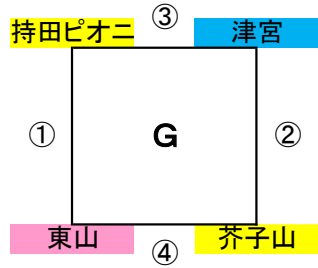

第1日目
IVゾーン (北公園A会場)

⑤
G3位-H3位
⑤
G1位-H1位

IVゾーン (北公園B会場)

⑥
G2位-H2位
⑥
G4位-H4位

Vゾーン (母衣小学校会場)

⑨
I3位-J3位
⑩
I1位-J1位
⑪
I2位-J2位
⑫
I4位-J4位

IVコート

1	①	G	9:00	持田	0	-	0	東山
2	②	G	10:00	津宮	2	-	2	芥子山
3	③	G	11:00	持田	0	-	10	津宮
4	④	G	12:00	東山	0	-	11	芥子山
5	⑤	GH	13:30	持田	0	-	6	大東
6	⑥	GH	14:30	津宮	0	-	2	栗崎

Vコート

1	①	H	9:00	宍道	4	-	1	大東
2	②	H	10:00	栗崎	5	-	1	福浜
3	③	H	11:00	宍道	1	-	0	栗崎
4	④	H	12:00	大東	2	-	2	福浜
5	⑤	GH	13:30	芥子山	2	-	0	宍道
6	⑥	GH	14:30	東山	0	-	3	福浜

VIコート

1	①	I	8:30	城東	1	-	0	就将
2	②	J	9:10	平田	4	-	0	あすか
3	③	I	9:50	府中	3	-	1	ヴィパルテ
4	④	J	10:30	エスポワール	0	-	2	コンフィアンサ
5	⑤	I	11:10	城東	1	-	2	府中
6	⑥	J	11:50	平田	5	-	0	エスポワール
7	⑦	I	12:30	就将	1	-	0	ヴィパルテ
8	⑧	J	13:10	あすか	0	-	3	コンフィアンサ
9	⑨	IJ	13:50	就将	6	-	1	エスポワール
10	⑩	IJ	14:30	府中	1	-	0	平田
11	⑪	IJ	15:10	城東	0(3)	-	0(2)	コンフィアンサ
12	⑫	IJ	15:50	ヴィパルテ	1	-	2	あすか