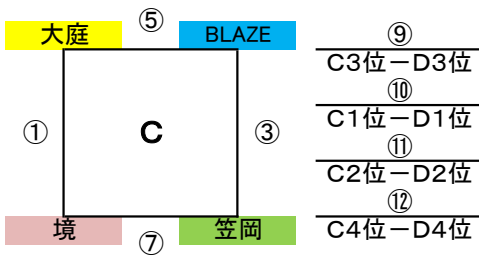

第1日目
Iゾーン (美保関A会場)

Iコート

1	①	A	8:30	松江シティ	13	-	0	福米東
2	②	B	9:10	湖南	7	-	0	河南
3	③	A	9:50	八次	7	-	0	新見
4	④	B	10:30	コスモ	1	-	1	西郷
5	⑤	A	11:10	松江	6	-	0	八次
6	⑥	B	11:50	湖南	0	-	7	コスモ
7	⑦	A	12:30	福米東	1	-	0	新見
8	⑧	B	13:10	河南	0	-	5	西郷
9	⑨	AB	13:50	福米東	1(2)	-	1(3)	湖南
10	⑩	AB	14:30	松江シティ	0	-	2	コスモ
11	⑪	AB	15:10	八次	1(3)	-	1(4)	西郷
12	⑫	AB	15:50	新見	2(1)	-	2(0)	河南

IIゾーン (美保B関会場)

IIコート

1	①	C	8:30	大庭	0	-	5	境
2	②	D	9:10	東出雲	1	-	0	加茂(雲南)
3	③	C	9:50	BLAZE	0	-	3	笠岡
4	④	D	10:30	神村	4	-	0	瀬戸SC
5	⑤	C	11:10	大庭	2	-	0	BLAZE
6	⑥	D	11:50	東出雲	2	-	1	神村
7	⑦	C	12:30	境	2	-	0	笠岡
8	⑧	D	13:10	加茂(雲南)	2	-	2	瀬戸SC
9	⑨	CD	13:50	大庭	3	-	0	加茂(雲南)
10	⑩	CD	14:30	境	5	-	0	東出雲
11	⑪	CD	15:10	笠岡	0	-	3	神村
12	⑫	CD	15:50	BLAZE	1	-	0	瀬戸SC