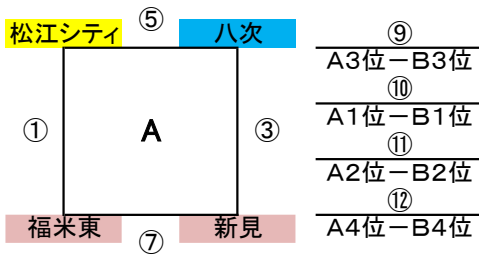

第1日目
Iゾーン (美保関A会場)

Iコート

1	①	A	8:30	松江シティ	13	-	0	福米東
2	②	B	9:10	湖南	7	-	0	河南
3	③	A	9:50	八次	7	-	0	新見
4	④	B	10:30	コスモ	1	-	1	西郷
5	⑤	A	11:10	松江	6	-	0	八次
6	⑥	B	11:50	湖南	0	-	7	コスモ
7	⑦	A	12:30	福米東	1	-	0	新見
8	⑧	B	13:10	河南	0	-	5	西郷
9	⑨	AB	13:50	福米東	1(2)	-	1(3)	湖南
10	⑩	AB	14:30	松江シティ	0	-	2	コスモ
11	⑪	AB	15:10	八次	1(3)	-	1(4)	西郷
12	⑫	AB	15:50	新見	2(1)	-	2(0)	河南

IIゾーン (美保B関会場)

IIコート

1	①	C	8:30	大庭	0	-	5	境
2	②	D	9:10	東出雲	1	-	0	加茂(雲南)
3	③	C	9:50	BLAZE	0	-	3	笠岡
4	④	D	10:30	神村	4	-	0	瀬戸SC
5	⑤	C	11:10	大庭	2	-	0	BLAZE
6	⑥	D	11:50	東出雲	2	-	1	神村
7	⑦	C	12:30	境	2	-	0	笠岡
8	⑧	D	13:10	加茂(雲南)	2	-	2	瀬戸SC
9	⑨	CD	13:50	大庭	3	-	0	加茂(雲南)
10	⑩	CD	14:30	境	5	-	0	東出雲
11	⑪	CD	15:10	笠岡	0	-	3	神村
12	⑫	CD	15:50	BLAZE	1	-	0	瀬戸SC