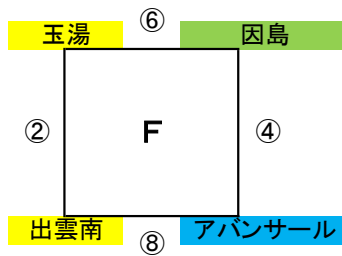

IIIゾーン (美保関中学校会場)

IIIコート

1	①	E	8:30	竹矢	1	-	5	加茂(米子)
2	②	F	9:10	玉湯	2	-	0	出雲南
3	③	E	9:50	美保	0	-	9	福山東部
4	④	F	10:30	因島	0	-	0	アヴァン
5	⑤	E	11:10	竹矢	7	-	0	美保
6	⑥	F	11:50	玉湯	4	-	0	因島
7	⑦	E	12:30	加茂(米子)	0	-	3	福山東部
8	⑧	F	13:10	出雲南	0	-	1	アヴァン
9	⑨	EF	13:50	加茂(米子)	4	-	0	因島
10	⑩	EF	14:30	福山東部	1(2)	-	1(1)	玉湯
11	⑪	EF	15:10	竹矢	0(0)	-	0(1)	アヴァン
12	⑫	EF	15:50	美保	0	-	2	出雲南

美保関会場のみフレンドリーマッチ会場を設けております。
ご希望があれば本部にて、当日申し込み下さい。
※コートのお大きさは若干小サイズとなっております。

大会1日目・2日目共にフレンドリーマッチを受け付けますが、
2日目のフレンドリーマッチは13:40を最終とさせていただきます。