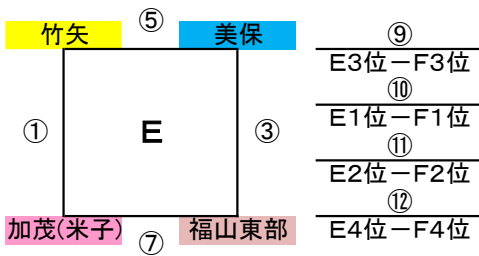

IIIゾーン (美保関中学校会場)

IIIコート

1	①	E	8:30	竹矢	1	-	5	加茂(米子)
2	②	F	9:10	玉湯	2	-	0	出雲南
3	③	E	9:50	美保	0	-	9	福山東部
4	④	F	10:30	因島	0	-	0	アヴァン
5	⑤	E	11:10	竹矢	7	-	0	美保
6	⑥	F	11:50	玉湯	4	-	0	因島
7	⑦	E	12:30	加茂(米子)	0	-	3	福山東部
8	⑧	F	13:10	出雲南	0	-	1	アヴァン
9	⑨	EF	13:50	加茂(米子)	4	-	0	因島
10	⑩	EF	14:30	福山東部	1(2)	-	1(1)	玉湯
11	⑪	EF	15:10	竹矢	0(0)	-	0(1)	アヴァン
12	⑫	EF	15:50	美保	0	-	2	出雲南

美保関会場のみフレンドリーマッチ会場を設けております。
ご希望があれば本部にて、当日申し込み下さい。
※コートのお大きさは若干小サイズとなっております。

大会1日目・2日目共にフレンドリーマッチを受け付けますが、
2日目のフレンドリーマッチは13:40を最終とさせていただきます。