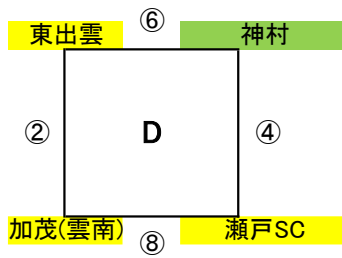

第1日目
Iゾーン (美保関A会場)

Iコート

1	①	A	8:30	松江シティ	13	-	0	福米東
2	②	B	9:10	湖南	7	-	0	河南
3	③	A	9:50	八次	7	-	0	新見
4	④	B	10:30	コスモ	1	-	1	西郷
5	⑤	A	11:10	松江	6	-	0	八次
6	⑥	B	11:50	湖南	0	-	7	コスモ
7	⑦	A	12:30	福米東	1	-	0	新見
8	⑧	B	13:10	河南	0	-	5	西郷
9	⑨	AB	13:50	福米東	1(2)	-	1(3)	湖南
10	⑩	AB	14:30	松江シティ	0	-	2	コスモ
11	⑪	AB	15:10	八次	1(3)	-	1(4)	西郷
12	⑫	AB	15:50	新見	2(1)	-	2(0)	河南

IIゾーン (美保B関会場)

IIコート

1	①	C	8:30	大庭	0	-	5	境
2	②	D	9:10	東出雲	1	-	0	加茂(雲南)
3	③	C	9:50	BLAZE	0	-	3	笠岡
4	④	D	10:30	神村	4	-	0	瀬戸SC
5	⑤	C	11:10	大庭	2	-	0	BLAZE
6	⑥	D	11:50	東出雲	2	-	1	神村
7	⑦	C	12:30	境	2	-	0	笠岡
8	⑧	D	13:10	加茂(雲南)	2	-	2	瀬戸SC
9	⑨	CD	13:50	大庭	3	-	0	加茂(雲南)
10	⑩	CD	14:30	境	5	-	0	東出雲
11	⑪	CD	15:10	笠岡	0	-	3	神村
12	⑫	CD	15:50	BLAZE	1	-	0	瀬戸SC