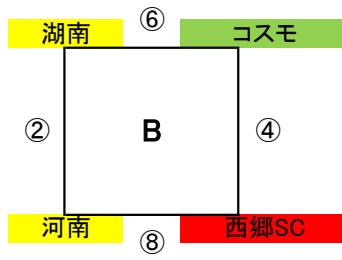

第1日目
Iゾーン (美保関A会場)

Iコート

1	①	A	8:30	松江シティ	13	-	0	福米東
2	②	B	9:10	湖南	7	-	0	河南
3	③	A	9:50	八次	7	-	0	新見
4	④	B	10:30	コスモ	1	-	1	西郷
5	⑤	A	11:10	松江	6	-	0	八次
6	⑥	B	11:50	湖南	0	-	7	コスモ
7	⑦	A	12:30	福米東	1	-	0	新見
8	⑧	B	13:10	河南	0	-	5	西郷
9	⑨	AB	13:50	福米東	1(2)	-	1(3)	湖南
10	⑩	AB	14:30	松江シティ	0	-	2	コスモ
11	⑪	AB	15:10	八次	1(3)	-	1(4)	西郷
12	⑫	AB	15:50	新見	2(1)	-	2(0)	河南

IIゾーン (美保B関会場)

IIコート

1	①	C	8:30	大庭	0	-	5	境
2	②	D	9:10	東出雲	1	-	0	加茂(雲南)
3	③	C	9:50	BLAZE	0	-	3	笠岡
4	④	D	10:30	神村	4	-	0	瀬戸SC
5	⑤	C	11:10	大庭	2	-	0	BLAZE
6	⑥	D	11:50	東出雲	2	-	1	神村
7	⑦	C	12:30	境	2	-	0	笠岡
8	⑧	D	13:10	加茂(雲南)	2	-	2	瀬戸SC
9	⑨	CD	13:50	大庭	3	-	0	加茂(雲南)
10	⑩	CD	14:30	境	5	-	0	東出雲
11	⑪	CD	15:10	笠岡	0	-	3	神村
12	⑫	CD	15:50	BLAZE	1	-	0	瀬戸SC