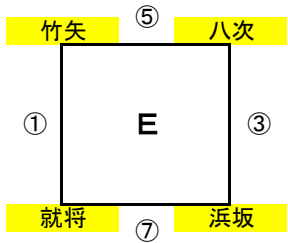

IIIゾーン (美保関中学校会場)

IIIコート

1	①	E	9:00	竹矢	0	-	4	就將
2	②	F	9:40	玉湯	1	-	3	出雲南
3	③	E	10:20	八次	0	-	1	浜坂
4	④	F	11:00	アヴァン	0	-	1	コスモ
5	⑤	E	11:40	竹矢	5	-	6	八次
6	⑥	F	12:20	玉湯	1	-	0	アヴァン
7	⑦	E	13:00	就將	2	-	0	浜坂
8	⑧	F	13:40	出雲南	0	-	1	コスモ
9	⑨	EF	14:20	浜坂	0	-	6	玉湯
10	⑩	EF	15:00	就將	1	-	0	コスモ
11	⑪	EF	15:40	八次	1	-	1	出雲南
12	⑫	EF	16:20	竹矢	0	-	5	アヴァン

美保関会場のみフレンドリーマッチ会場を設けております。
コートのおおきさは若干小サイズですが、ご希望があれば
右の時間帯にて可能ですので、本部に当日申し込み下
さい。

**大会1日目・2日目共にフレンドリーマッチを受け付けますが、
2日目のフレンドリーマッチは14:20を最終とさせていただきます。**

フレンドリーマッチ(美保関奥側コート)

1			9:40					
2			10:20	城東				就將
3			11:00	就將				出雲南
4			11:40	ヴィバルテ				
5			12:20	大東				平田
6			13:00	湖南				網野
7			13:40					
8			14:20	出雲南				アヴァン
9			15:00					
10			15:40