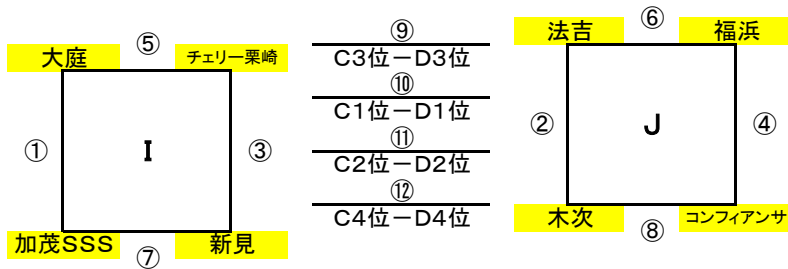

Vゾーン (八束学園B会場)

Bコート

1	①	I	9:00	大庭	3	-	1	加茂SSS	
2	②	J	9:40	法吉	4	-	0	木次	
3	③	I	10:20	チェリー栗崎	3	-	1	新見	
4	④	J	11:00	福浜	0	-	2	コンフィアンサ	
5	⑤	I	11:40	大庭	3	-	0	チェリー栗崎	
6	⑥	J	12:20	法吉	4	-	0	福浜	
7	⑦	I	13:00	加茂SSS	0	-	0	新見	
8	⑧	J	13:40	木次	1	-	1	コンフィアンサ	
9	⑨	IJ	14:20	加茂SSS	〇	1	-	1	木次
10	⑩	IJ	15:00	大庭	4	-	0	法吉	
11	⑪	IJ	15:40	チェリー栗崎	1	-	0	コンフィアンサ	
12	⑫	IJ	16:20	新見	1	-	3	福浜