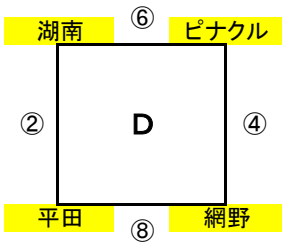

第1日目
Iゾーン (美保関A会場)

Iコート

1	①	A	9:00	松江	3	-	0	東山
2	②	B	9:40	ちどり	2	-	0	大東
3	③	A	10:20	エスポワール	10	-	0	美保
4	④	B	11:00	瀬戸	3	-	1	津宮
5	⑤	A	11:40	松江	1	-	0	エスポワール
6	⑥	B	12:20	ちどり	2	-	2	瀬戸
7	⑦	A	13:00	東山	6	-	0	美保
8	⑧	B	13:40	大東	2	-	4	津宮
9	⑩	AB	14:20	東山	2	-	1	津宮
10	⑨	AB	15:00	松江	2	-	0	瀬戸
11	⑪	AB	15:40	エスポワール	0	-	3	ちどり
12	⑫	AB	16:20	美保	0	-	6	大東

IIゾーン (美保B関会場)

IIコート

1	①	C	9:00	城東	2	-	0	福米東
2	②	D	9:40	湖南	0	-	0	平田
3	③	C	10:20	河南	1	-	2	ヴィバルテ
4	④	D	11:00	ピナクル	4	-	0	網野
5	⑤	C	11:40	城東	3	-	1	河南
6	⑥	D	12:20	湖南	1	-	2	ピナクル
7	⑦	C	13:00	福米東	0	-	7	ヴィバルテ
8	⑧	D	13:40	平田	2	-	0	網野
9	⑨	CD	14:20	河南	0	-	2	湖南
10	⑩	CD	15:00	ヴィバルテ	1	-	0	ピナクル
11	⑪	CD	15:40	城東	3	-	1	平田
12	⑫	CD	16:20	福米東	1	-	0	網野