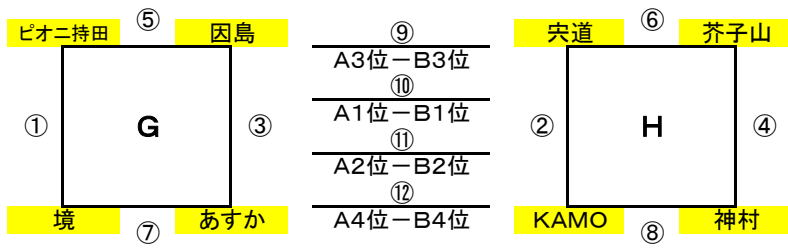

第1日目
IVゾーン (八束学園A会場)

Aコート

1	①	G	9:00	ピオニ持田	1	-	5	境
2	②	H	9:40	穴道	1	-	1	KAMO
3	③	G	10:20	因島	4	-	1	あすか
4	④	H	11:00	芥子山	3	-	2	神村
5	⑤	G	11:40	ピオニ持田	5	-	0	因島
6	⑥	H	12:20	穴道	0	-	3	芥子山
7	⑦	G	13:00	境	3	-	0	あすか
8	⑧	H	13:40	KAMO	3	-	0	神村
9	⑨	GH	14:20	因島	0	-	6	穴道
10	⑩	GH	15:00	境	2	-	3	芥子山
11	⑪	GH	15:40	ピオニ持田	2	-	0	KAMO
12	⑫	GH	16:20	あすか	2	-	2〇	神村