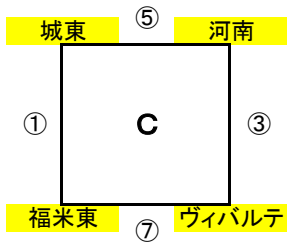

第1日目
Iゾーン (美保関A会場)

Iコート

1	①	A	9:00	松江	3	-	0	東山
2	②	B	9:40	ちどり	2	-	0	大東
3	③	A	10:20	エスポワール	10	-	0	美保
4	④	B	11:00	瀬戸	3	-	1	津宮
5	⑤	A	11:40	松江	1	-	0	エスポワール
6	⑥	B	12:20	ちどり	2	-	2	瀬戸
7	⑦	A	13:00	東山	6	-	0	美保
8	⑧	B	13:40	大東	2	-	4	津宮
9	⑩	AB	14:20	東山	2	-	1	津宮
10	⑨	AB	15:00	松江	2	-	0	瀬戸
11	⑪	AB	15:40	エスポワール	0	-	3	ちどり
12	⑫	AB	16:20	美保	0	-	6	大東

IIゾーン (美保B関会場)

IIコート

1	①	C	9:00	城東	2	-	0	福米東
2	②	D	9:40	湖南	0	-	0	平田
3	③	C	10:20	河南	1	-	2	ヴィバルテ
4	④	D	11:00	ピナクル	4	-	0	網野
5	⑤	C	11:40	城東	3	-	1	河南
6	⑥	D	12:20	湖南	1	-	2	ピナクル
7	⑦	C	13:00	福米東	0	-	7	ヴィバルテ
8	⑧	D	13:40	平田	2	-	0	網野
9	⑨	CD	14:20	河南	0	-	2	湖南
10	⑩	CD	15:00	ヴィバルテ	1	-	0	ピナクル
11	⑪	CD	15:40	城東	3	-	1	平田
12	⑫	CD	16:20	福米東	1	-	0	網野