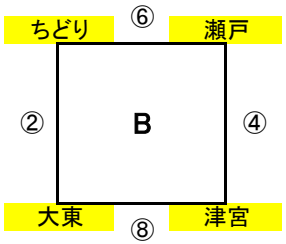

第1日目
Iゾーン (美保関A会場)

Iコート

1	①	A	9:00	松江	3	-	0	東山
2	②	B	9:40	ちどり	2	-	0	大東
3	③	A	10:20	エスポワール	10	-	0	美保
4	④	B	11:00	瀬戸	3	-	1	津宮
5	⑤	A	11:40	松江	1	-	0	エスポワール
6	⑥	B	12:20	ちどり	2	-	2	瀬戸
7	⑦	A	13:00	東山	6	-	0	美保
8	⑧	B	13:40	大東	2	-	4	津宮
9	⑩	AB	14:20	東山	2	-	1	津宮
10	⑨	AB	15:00	松江	2	-	0	瀬戸
11	⑪	AB	15:40	エスポワール	0	-	3	ちどり
12	⑫	AB	16:20	美保	0	-	6	大東

IIゾーン (美保B関会場)

IIコート

1	①	C	9:00	城東	2	-	0	福米東
2	②	D	9:40	湖南	0	-	0	平田
3	③	C	10:20	河南	1	-	2	ヴィバルテ
4	④	D	11:00	ピナクル	4	-	0	網野
5	⑤	C	11:40	城東	3	-	1	河南
6	⑥	D	12:20	湖南	1	-	2	ピナクル
7	⑦	C	13:00	福米東	0	-	7	ヴィバルテ
8	⑧	D	13:40	平田	2	-	0	網野
9	⑨	CD	14:20	河南	0	-	2	湖南
10	⑩	CD	15:00	ヴィバルテ	1	-	0	ピナクル
11	⑪	CD	15:40	城東	3	-	1	平田
12	⑫	CD	16:20	福米東	1	-	0	網野