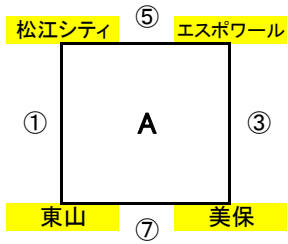

第1日目
Iゾーン (美保関A会場)

Iコート

1	①	A	9:00	松江	3	-	0	東山
2	②	B	9:40	ちどり	2	-	0	大東
3	③	A	10:20	エスポワール	10	-	0	美保
4	④	B	11:00	瀬戸	3	-	1	津宮
5	⑤	A	11:40	松江	1	-	0	エスポワール
6	⑥	B	12:20	ちどり	2	-	2	瀬戸
7	⑦	A	13:00	東山	6	-	0	美保
8	⑧	B	13:40	大東	2	-	4	津宮
9	⑩	AB	14:20	東山	2	-	1	津宮
10	⑨	AB	15:00	松江	2	-	0	瀬戸
11	⑪	AB	15:40	エスポワール	0	-	3	ちどり
12	⑫	AB	16:20	美保	0	-	6	大東

IIゾーン (美保B関会場)

IIコート

1	①	C	9:00	城東	2	-	0	福米東
2	②	D	9:40	湖南	0	-	0	平田
3	③	C	10:20	河南	1	-	2	ヴィバルテ
4	④	D	11:00	ピナクル	4	-	0	網野
5	⑤	C	11:40	城東	3	-	1	河南
6	⑥	D	12:20	湖南	1	-	2	ピナクル
7	⑦	C	13:00	福米東	0	-	7	ヴィバルテ
8	⑧	D	13:40	平田	2	-	0	網野
9	⑨	CD	14:20	河南	0	-	2	湖南
10	⑩	CD	15:00	ヴィバルテ	1	-	0	ピナクル
11	⑪	CD	15:40	城東	3	-	1	平田
12	⑫	CD	16:20	福米東	1	-	0	網野