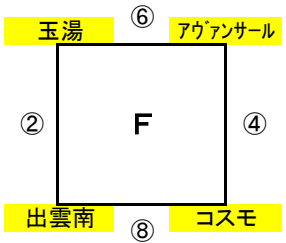

IIIゾーン (美保関中学校会場)

IIIコート

1	①	E	9:00	竹矢	0	-	4	就將
2	②	F	9:40	玉湯	1	-	3	出雲南
3	③	E	10:20	八次	0	-	1	浜坂
4	④	F	11:00	アヴァン	0	-	1	コスモ
5	⑤	E	11:40	竹矢	5	-	6	八次
6	⑥	F	12:20	玉湯	1	-	0	アヴァン
7	⑦	E	13:00	就將	2	-	0	浜坂
8	⑧	F	13:40	出雲南	0	-	1	コスモ
9	⑨	EF	14:20	浜坂	0	-	6	玉湯
10	⑩	EF	15:00	就將	1	-	0	コスモ
11	⑪	EF	15:40	八次	1	-	1	出雲南
12	⑫	EF	16:20	竹矢	0	-	5	アヴァン

美保関会場のみフレンドリーマッチ会場を設けております。
コートのおおきさは若干小サイズですが、ご希望があれば
右の時間帯にて可能ですので、本部に当日申し込み下
さい。

**大会1日目・2日目共にフレンドリーマッチを受け付けますが、
2日目のフレンドリーマッチは14:20を最終とさせていただきます。**

フレンドリーマッチ(美保関奥側コート)

1			9:40					
2			10:20	城東				就將
3			11:00	就將				出雲南
4			11:40	ヴィバルテ				
5			12:20	大東				平田
6			13:00	湖南				網野
7			13:40					
8			14:20	出雲南				アヴァン
9			15:00					
10			15:40